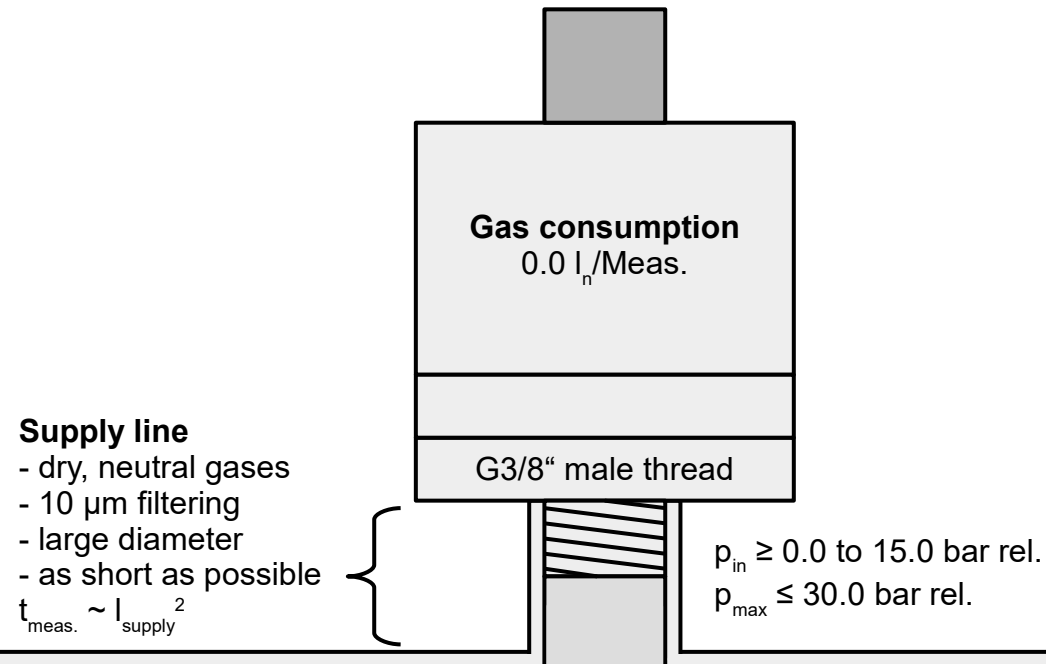

Montageposition

- horizontal
- Gasanschluss unten

Projekt: gasQS static
Titel: gasQS static Rohrverbindungsdiagramm
Variante: Standard
Grösse: A4 **Version:** 05 **Revision:** 01

Erstellt: FK 12.06.2022
Geprüft: BS 13.06.2022
Freigegeben: AD 13.06.2022

Mems AG
Bruggerstrasse 30
5413 Birmenstorf AG
Schweiz

Mounting position

- horizontal
- gas connection downwards

Main pipeline

Projekt: gasQS static
Titel: gasQS static pipe connection diagram
Variant: standard
Size: A4 **Version:** 05 **Revision:** 01