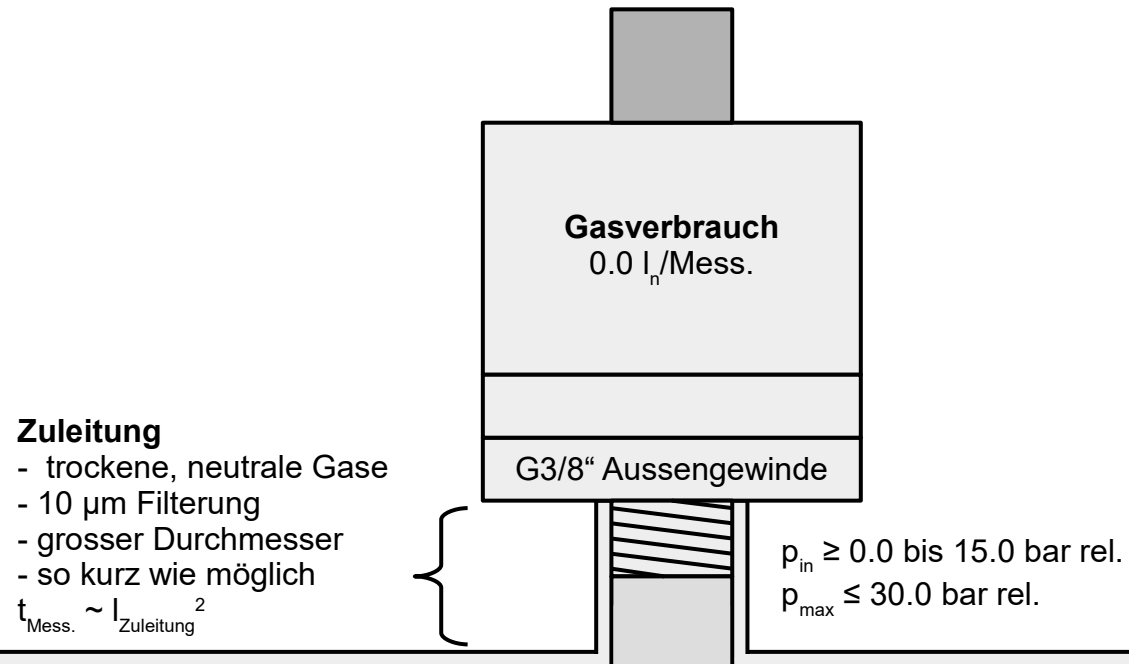

Montageposition

- horizontal
- Gasanschluss unten

Projekt: gasQS static
Titel: gasQS static Rohrverbindungsdiagramm
Variante: Standard
Grösse: A4 **Version:** 05 **Revision:** 01

Erstellt: FK 12.06.2022
Geprüft: BS 13.06.2022
Freigegeben: AD 13.06.2022

Mems AG
Bruggerstrasse 30
5413 Birmenstorf AG
Schweiz

Mounting position

- horizontal
- gas connection downwards

Main pipeline

Projekt: gasQS static
Titel: gasQS static pipe connection diagram
Variant: standard
Size: A4 **Version:** 05 **Revision:** 01